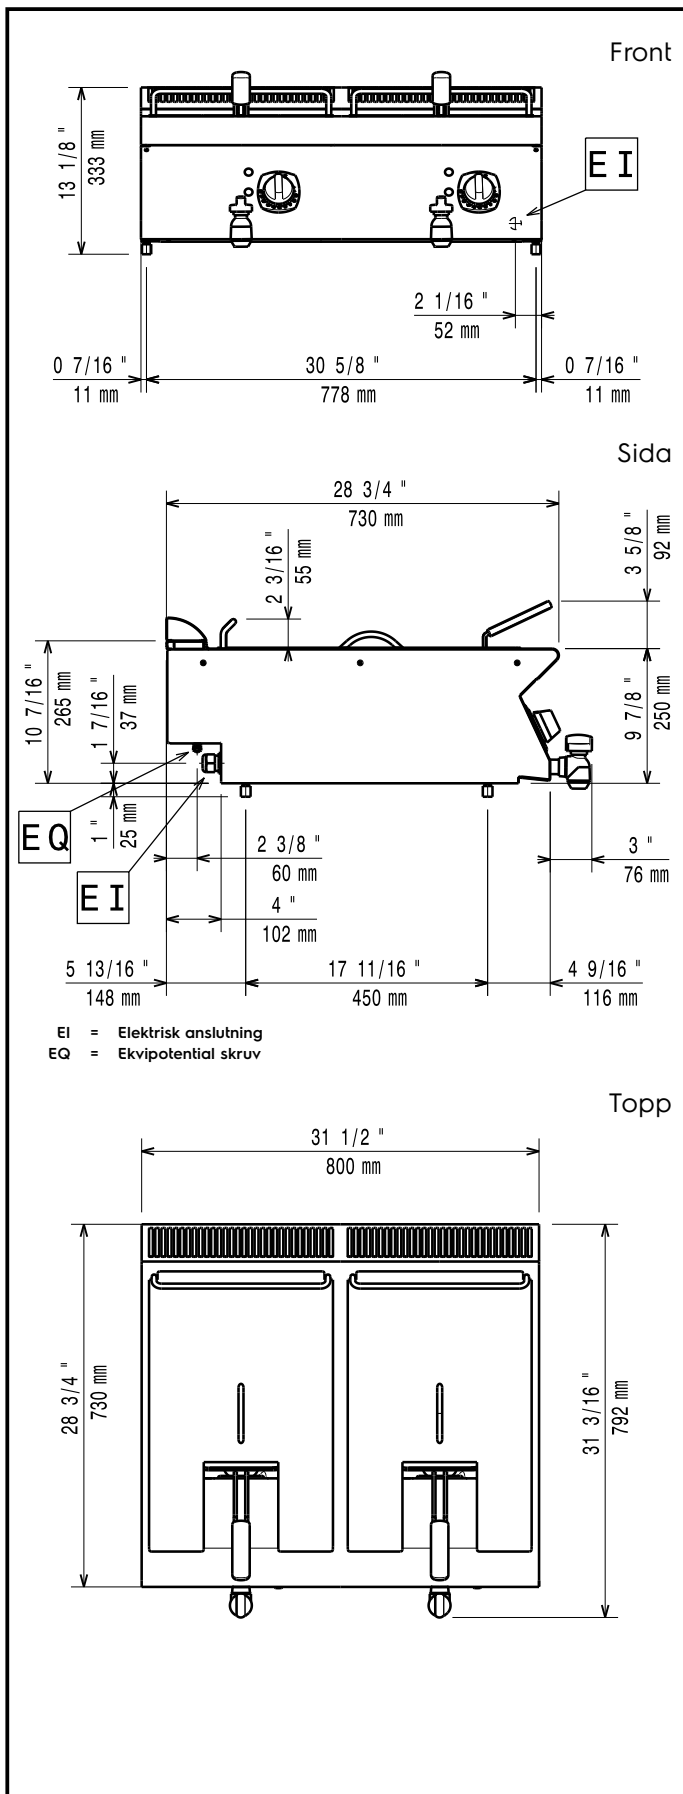

Levereras med 2 fritöskorgar (7+7L)

Huvudfunktioner

- Enheten ska monteras på underrede, bryggmontage eller konsolsystem.
- V-formade baljor (deep drawn).
- Högeffektiva infraröda värmelement sitter på baljornas utsida.
- Termostatreglering av oljetemperaturen på upp till max 185 °C.
- Termostat för överhettningsskydd som standard på alla enheter.
- Olja töms ut genom en kran på baljornas framsida.
- Alla viktiga komponenter sitter framtill för enkelt underhåll.
- Kapslingsklass IPX 4.
- Oljekvalitetsverktyg (kod 9B8081) för effektiv oljehantering finns som tillval.
- Lämplig som bänkinstallation.

Hållbarhet

- Denna modell uppfyller den schweiziska energieffektivitetsförordningen (730.02).

Medföljande tillbehör

- 2 av Fritöskorg, 7 ltr PNC 921608

Övriga Tillbehör

- Tätningssats PNC 206086
- Stöd för bromontage, 800 mm PNC 206137
- Stöd för bromontage, 1000 mm PNC 206138
- Stöd för bromontage, 1200 mm PNC 206139
- Stöd för bromontage, 1400 mm PNC 206140
- Stöd för bromontage, 1600 mm PNC 206141
- Skorsten 800 mm till XP700 & 900 PNC 206304
- Höger och vänster sidoräcke. PNC 206307
- Bakre ledstång, 800 mm, Marin PNC 206308
- 2 draglådor (H=100mm) till underskåp PNC 206318

- Skorstensnät 400mm (XP700 & XP900) PNC 206400
- 2 sidotäckpaneler för bänkmodell PNC 216277
- Fritöskorg, 7 ltr PNC 921608

Elektricitet

Spänning:	380-400 V/3N ph/50-60 Hz
Total watt:	10.8 kW

Viktig information

If appliance is set up or next to or against temperature sensitive furniture or similar, a safety gap of approximately 150 mm should be maintained or some form of heat insulation fitted.

Brunnens invändiga dimensioner (bredd):	240 mm
Brunnens invändiga dimensioner (höjd):	235 mm
Brunnens invändiga dimensioner (djup):	380 mm
Brunkapacitet:	5.5 lt MIN; 7 lt MAX
Termostat intervall:	105 °C MIN; 185 °C MAX
Nettovikt:	40.5 kg
Fraktvikt:	50 kg
Frakthöjd:	520 mm
Fraktbredd:	820 mm
Fraktdjup:	860 mm
Fraktvolym:	0.37 m ³
[NOT TRANSLATED]	EFE72M07